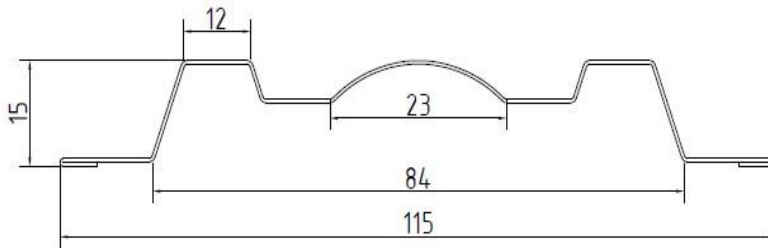

## GARD VERTICAL ZEBRA Y 115 Rotund/Drept

Gardul Vertical Zebra Y 115 Rotund/Drept este un gard din șipcă metalică bivalentă spre exterior cu marginea superioară rotundă sau dreaptă. Disponibil pentru finisajele Brilliant și Fresco Duo.

Elemente componente	Dimensiuni (mm)
<b>Șipcă metalică</b>	115
• lățime profil	84
• înălțime profil	15
• nr. cute tip trapez	2
• lățime cută tip trapez	12
<b>ȘURUBURI METAL 4.8*19MM (opțional pop nituri)</b>	cutie 250 BUC.
<b>Grosime finisaj</b>	
- Brilliant	0,60 mm
- Fresco DUO	0,60 mm*
<b>Protecție finisaje</b>	
- Brilliant	120 g/mp Mg+Zn
- Fresco Duo	200÷275 g/mp Zn

Profil șipcă metalică